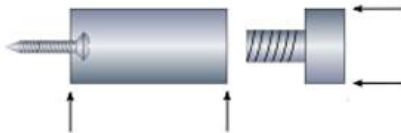

DISTANCIADORES

Características técnicas

Largo x Diámetro

<u>Material</u>	<u>Medidas</u>	<u>Color</u>
Acero inoxidable	19 x 30cm	Cromado
Acero inoxidable	19 x 40cm	Cromado
Acero inoxidable	19 x 60cm	Cromado
Acero inoxidable	25 x 40cm	Cromado
Acero inoxidable	25 x 70cm	Cromado
Acero inoxidable	40 x 50cm	Cromado
Acero inoxidable	40 x 60cm	Cromado